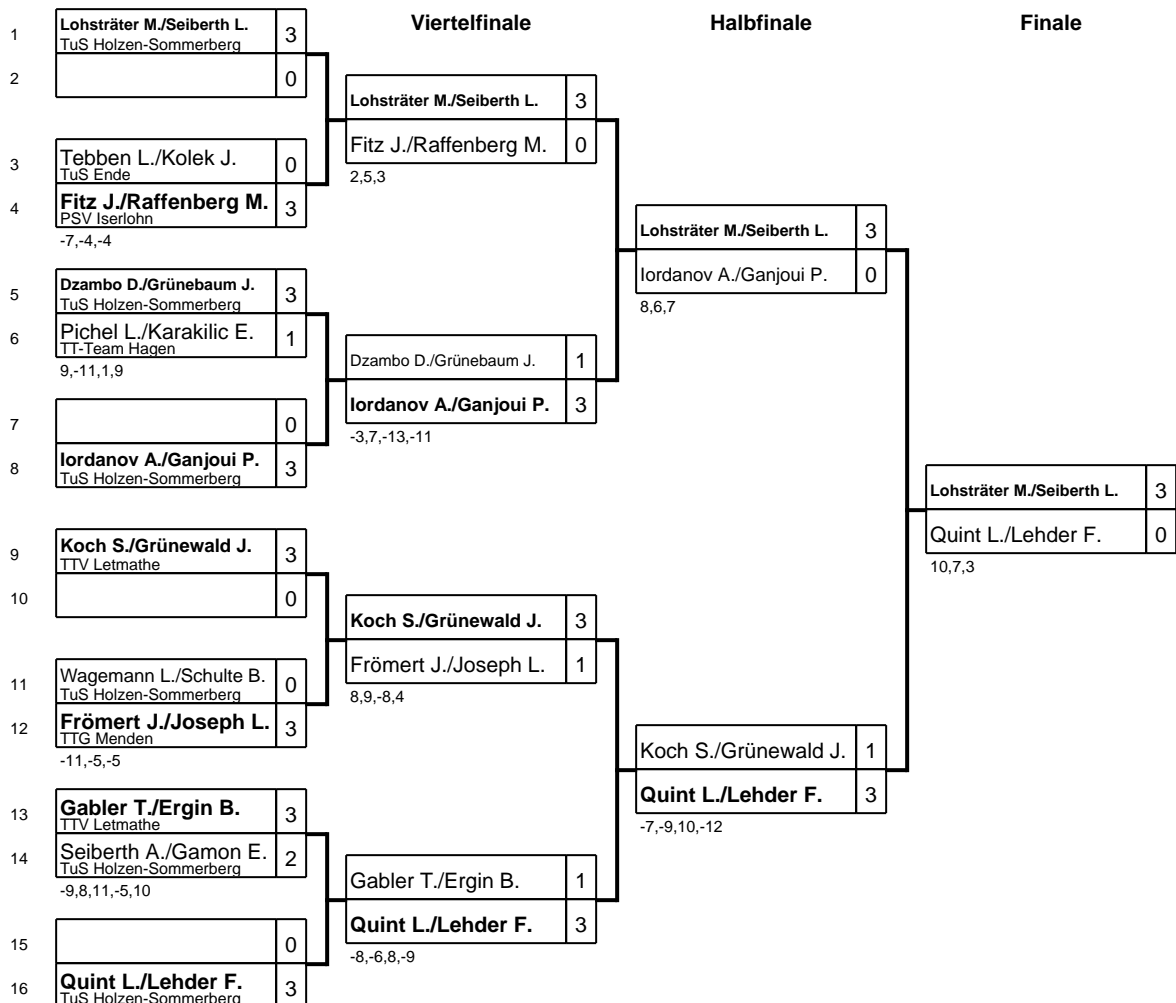

Kreismeisterschaften Lenne-Ruhr

Klasse: Schüler A Doppel 16.09.2018 Hagen

Kreismeisterschaften Lenne-Ruhr

Klasse: Schüler B Doppel 15.09.2018 Hagen

	Viertelfinale		Halbfinale		Finale	
1	Sobetskiy V./Joseph L. TTG Menden	3				
2		0	Sobetskiy V./Joseph L.	3		
3	Steiner H./AL-Dashan I. TTV Letmathe	1	Herzog J./Gubert C.	1		
4	Herzog J./Gubert C. TuS Holzen-Sommerberg -7,-8,3,-9	3				
5	Dzambo D./Stych P. TuS Holzen-Sommerberg	2		Sobetskiy V./Joseph L.	3	
6	Selman B./Nocon N. TTV Letmathe -7,10,-7,5,-8	3	Selman B./Nocon N.	0	Scharwat N./Römer F.	1
7		0				
8	Scharwat N./Römer F. GSV Fröndenberg / TT-Te	3	Scharwat N./Römer F.	3		
9	Gamon E./Ganjoui P. TuS Holzen-Sommerberg	3				
10		0	Gamon E./Ganjoui P.	3		
11		0	Wagemann L./Schmidt T.	0		
12	Wagemann L./Schmidt T. TuS Holzen-Sommerberg /	3				
13	Pichel L./Karakilic E. TT-Team Hagen	3		Gamon E./Ganjoui P.	1	
14	Schulte-Höfinghoff J./Gamon L. TuS Holzen-Sommerberg 7,11,5	0	Pichel L./Karakilic E.	0	Herberg L./Benz V.	3
15		0				
16	Herberg L./Benz V. TTV Letmathe	3	Herberg L./Benz V.	3		
					Sobetskiy V./Joseph L.	2
					Herberg L./Benz V.	3

-4,6,7,3

-6,10,10,8

-5,-5,-10

-10,-5,7,5,-11

0,0,0

-9,4,-2,-4

-7,-3,-10