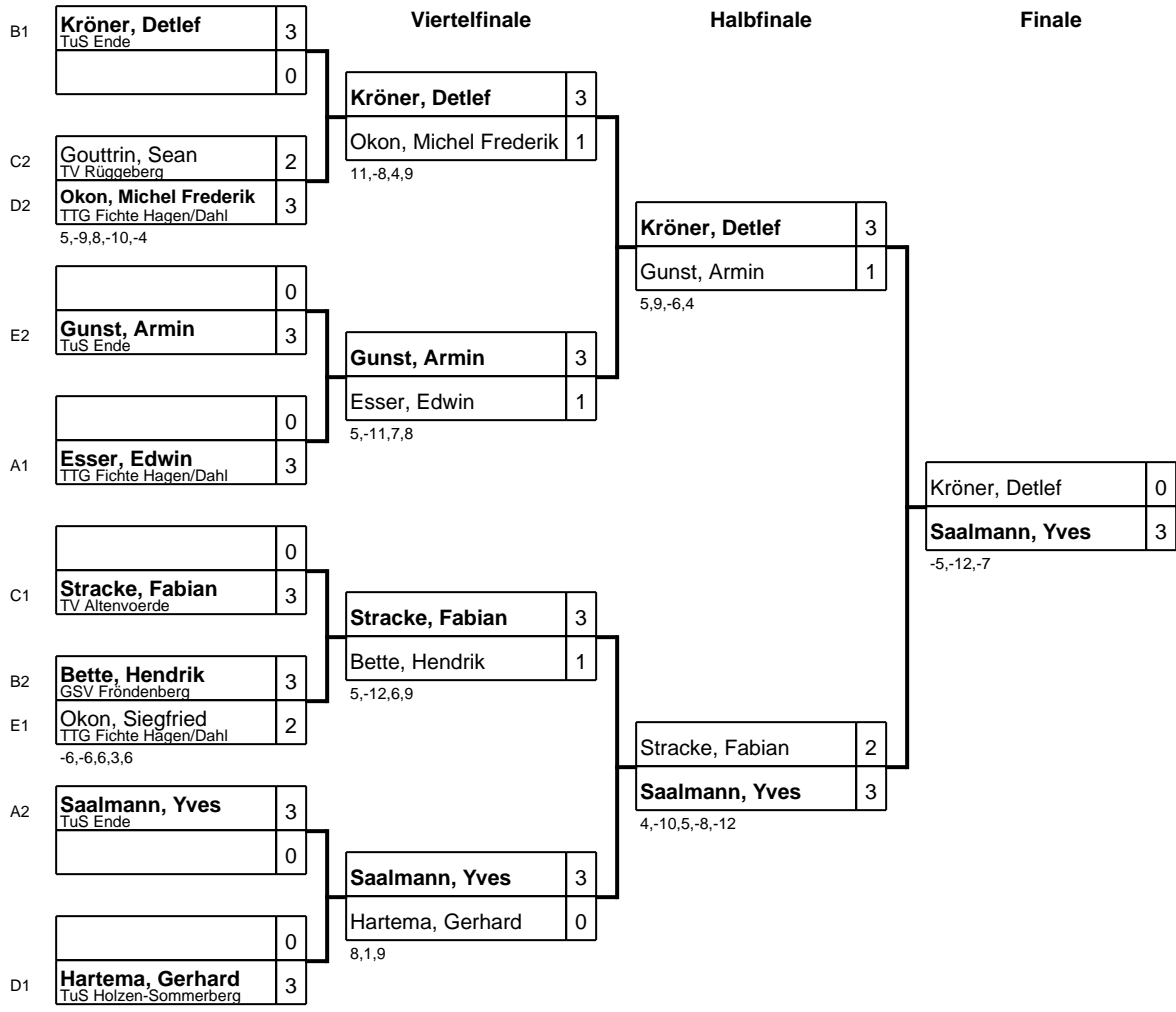

Kreismeisterschaften Lenne-Ruhr

Klasse: Herren 0-1250 Einzel 15.09.2018 Hagen

Kreismeisterschaften Lenne-Ruhr

Klasse: Damen Einzel 16.09.2018/ Hagen

Platz	Name	SP	Spiele	Sätze	Bälle	1	2	3	4
1	Schmidt, Astrid TuS Grundschöttel	1	3 : 0	12 : 3 +9	170 : 101 69		4 : 3 -10,1,-13,8,-15,5,7	4 : 0 4,6,4,7	4 : 0 4,2,6,3
2	Harder, Dorothea TV Volmarstein	2	2 : 1	11 : 4 +7	155 : 131 24	3 : 4 10,-1,13,-8,15,-5,-7		4 : 0 9,11,7,7	4 : 0 6,3,3,3
3	Blümer, Sabine TT-Team Hagen	3	1 : 2	4 : 8 -4	99 : 104 -5	0 : 4 -4,-6,-4,-7	0 : 4 -9,-11,-7,-7		4 : 0 8,2,1,3
4	Anders, Angela TTC Hagen	4	0 : 3	0 : 12 -12	44 : 132 -88	0 : 4 -4,-2,-6,-3	0 : 4 -6,-3,-3,-3	0 : 4 -8,-2,-1,-3