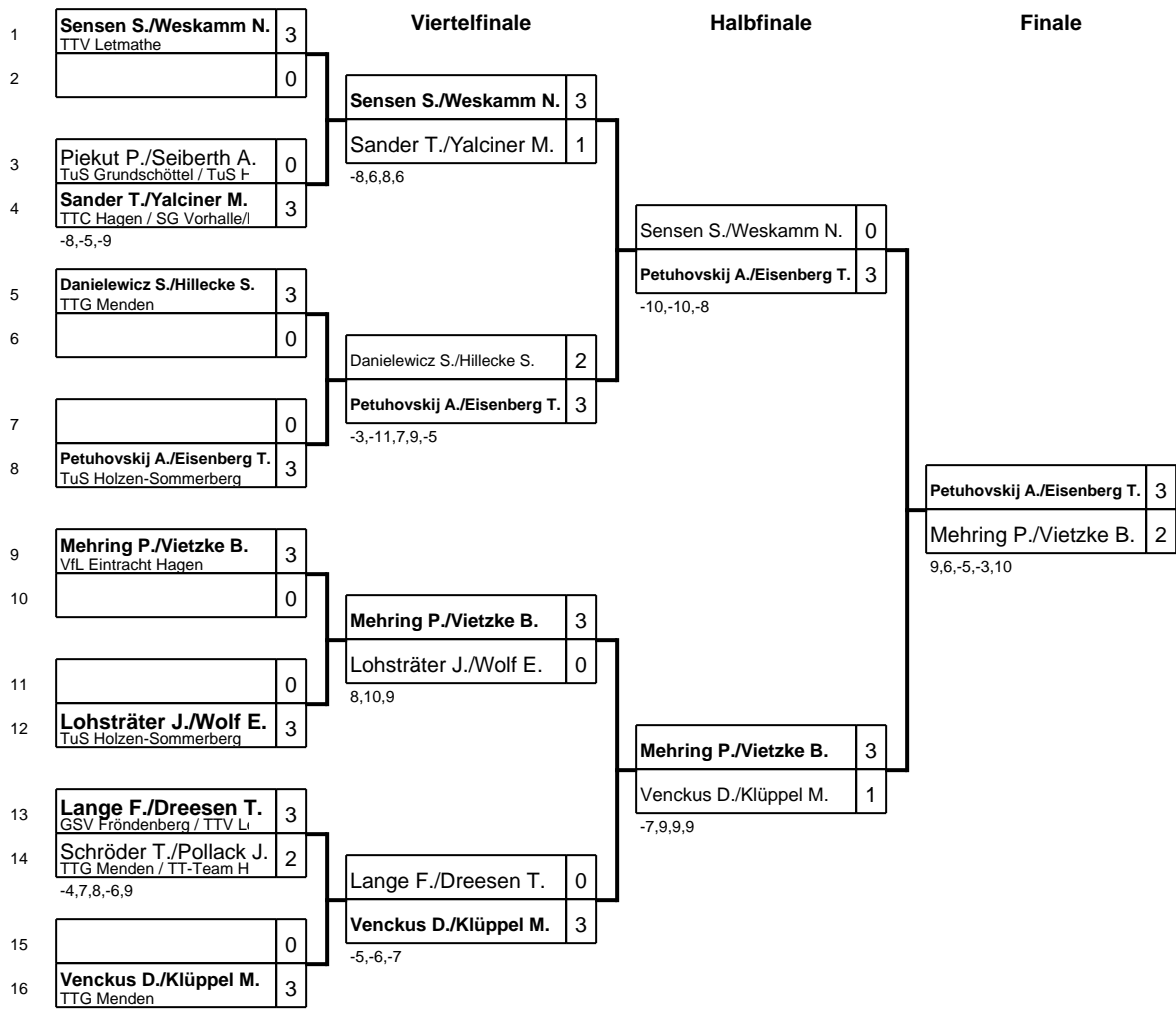

Kreismeisterschaften Lenne-Ruhr

Klasse: Herren 0-1550 Doppel 16.09.2018 Hagen

Kreismeisterschaften Lenne-Ruhr

Klasse: Herren 0-1400 Doppel 14.09.2018 Hagen

		Viertelfinale	Halbfinale	Finale
1	Badura D./Schlueter M. TTVg. Schwerte			
2	Schmidt P./Schultheiß W. TT-Team Hagen / TTC Har	Schmidt P./Schultheiß W. 3	Schmidt P./Schultheiß W. 3	Schmidt P./Schultheiß W. 1
	-7,-8,9,-7			
3	Gunst R./Gunst A. TuS Ende	Gunst R./Gunst A. 1		
		9,-6,7,7		
4	Ergin B./Grüneward J. TTV Letmathe		Klemp T./Stuckmann J. 2	
	5,6,4		-5,10,8,-7,12	
5	Brandt W./Reinbacher N. TTC Hagen			
6	Hasenpusch J./Schmidt J. SG Vorhalle/Polizei Hagen	Hasenpusch J./Schmidt J. 1		
	-7,-9,-6			
7	Schröder T./Krüger S. TTG Menden	Klemp T./Stuckmann J. 3		
		-9,10,-5,-9		
8	Klemp T./Stuckmann J. TT-Team Hagen			
	9,-8,8,-7,-7			
9	Alchbib Y./Elsner D. VfL Eintracht Hagen	Alchbib Y./Elsner D. 3		Alchbib Y./Elsner D. 3
				7,-6,-4,-3
10	Lewald P./Bette H. GSV Fröndenberg	Dreston T./Rosenthal M. 1		
	-7,5,7,9	13,-9,9,6		
11	Reith S./Stegemann M. TuS Ende		Alchbib Y./Elsner D. 3	
12	Dreston T./Rosenthal M. ATS Hohenlimburg-Nahme		Goutrin S./Kretschmer U. 1	
	10,-8,-6,-8		5,-4,6,6	
13	Goutrin S./Kretschmer U. TV Rüggeberg / SG Vorhal	Goutrin S./Kretschmer U. 3		
14	Hahn K./Hahn K. TTG Fichte Hagen/Dahl	Saalmann Y./Schumacher M. 0		
	-4,-10,14,6,9	9,8,9		
15	Saalmann Y./Schumacher M. TuS Ende			
16	Cramer K./Koch M. TTV Letmathe			
	13,10,10