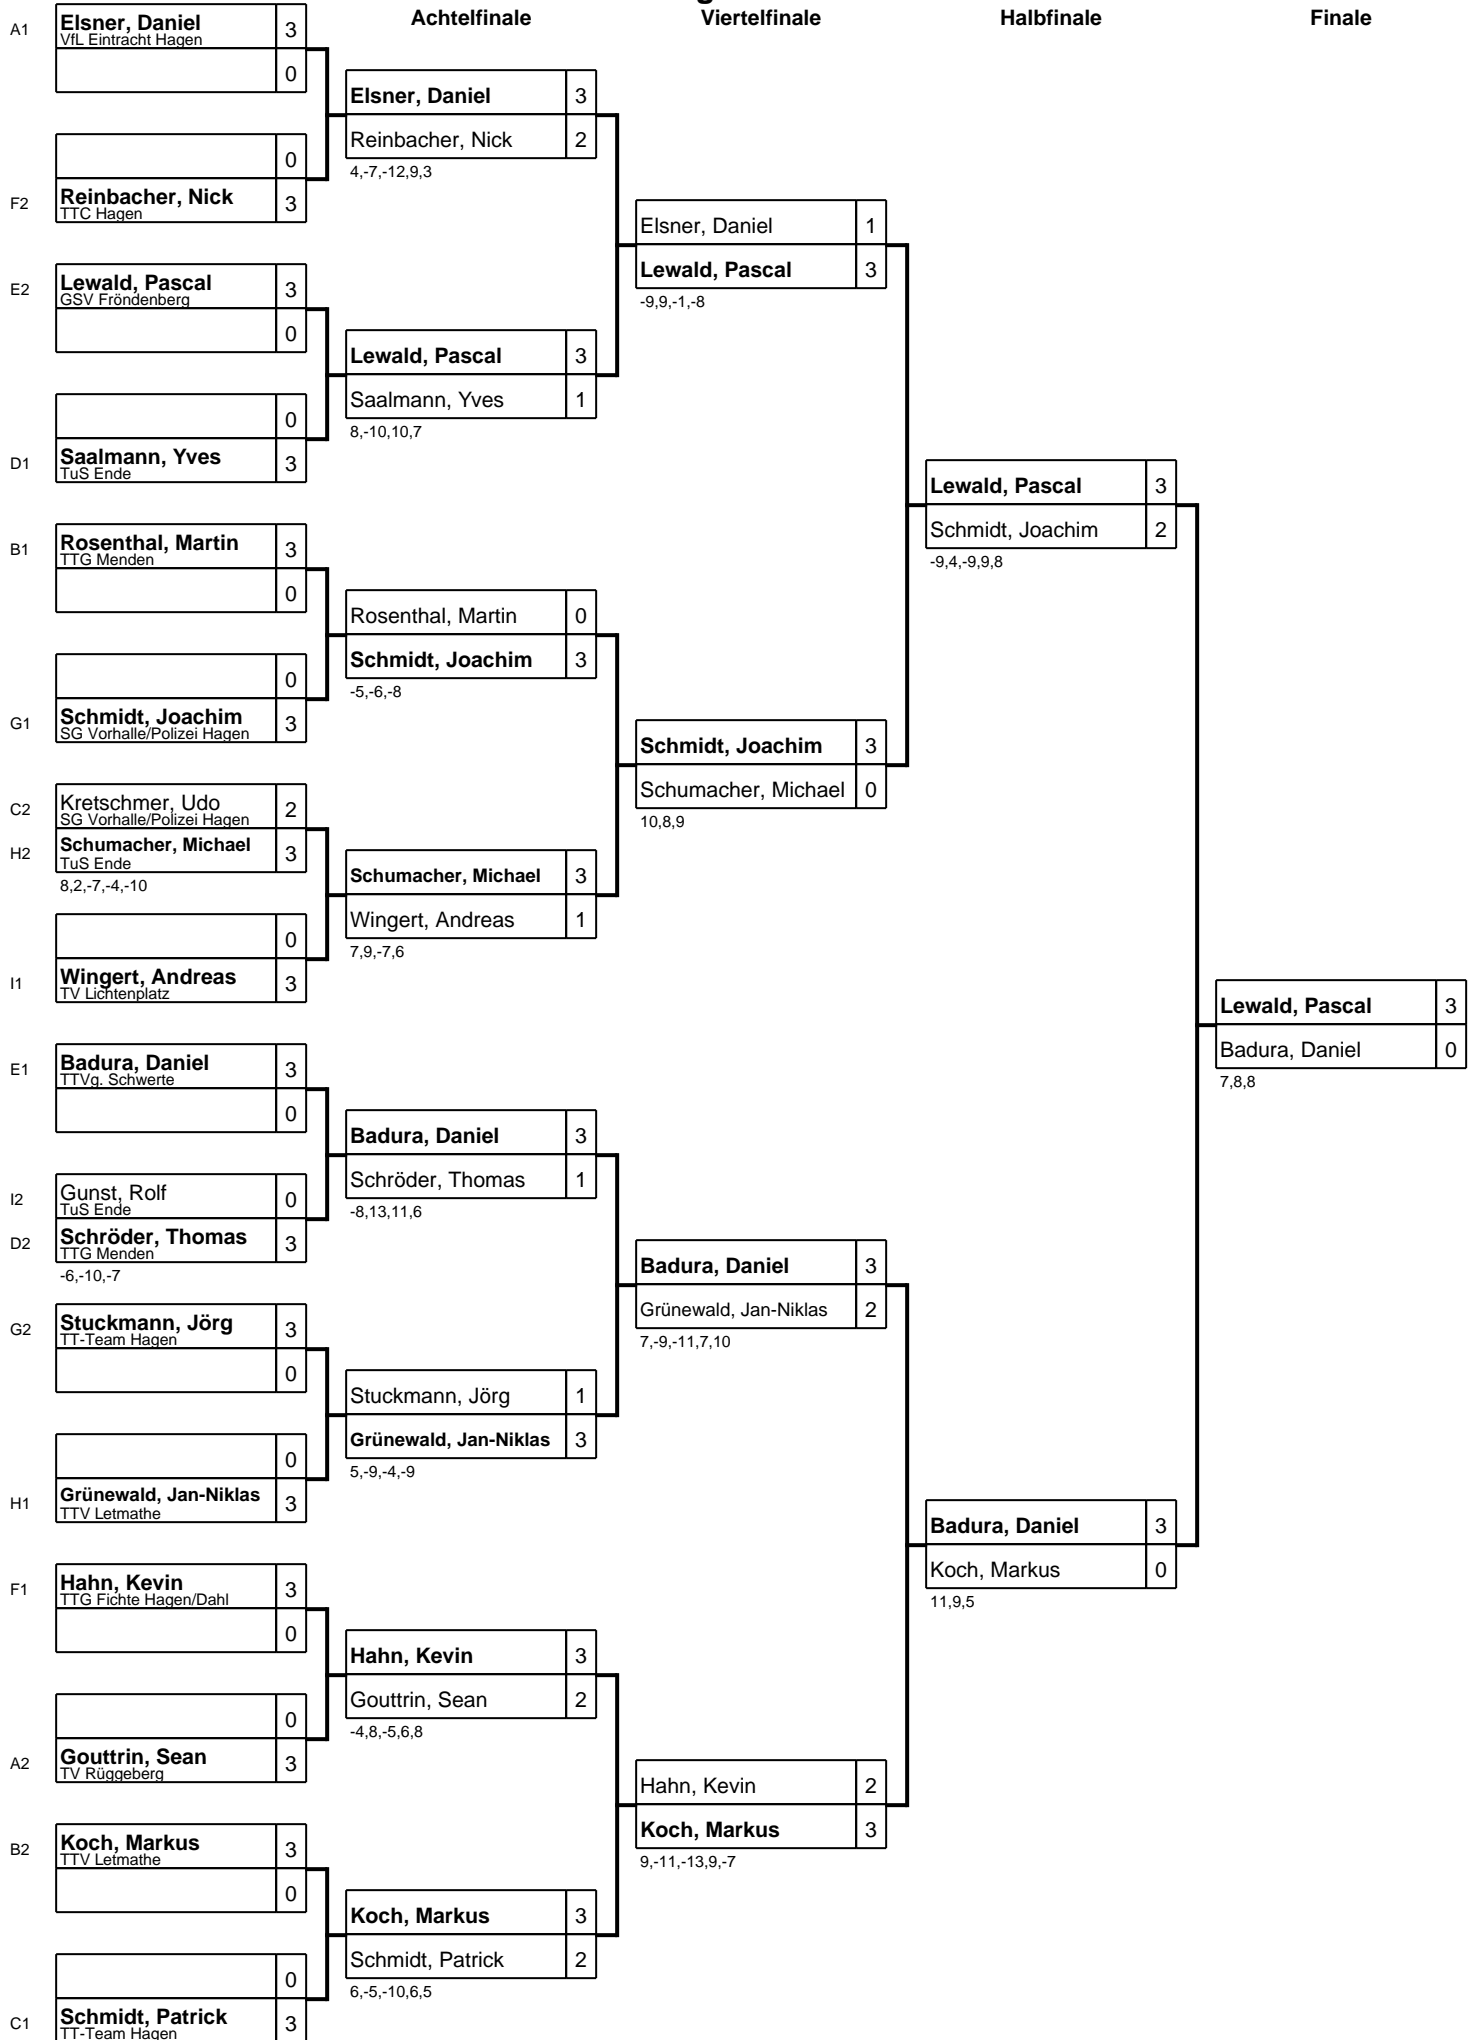

Kreismeisterschaften Lenne-Ruhr

Klasse: Herren 0-1400 Einzel 14.09.2018 Hagen

Kreismeisterschaften Lenne-Ruhr

Klasse: Herren 0-1250 Einzel 15.09.2018/ Hagen

Vorrunde

Gruppe: A

Platz	Name	SP	Spiele	Sätze	Bälle	1	2	3	4
1	Esser, Edwin TTG Fichte Hagen/Dahl	2	2 : 0	6 : 1 +5	75 : 49 26		3 : 1 6,-9,9,9	3 : 0 6,4,4	
2	Saalmann, Yves TuS Ende	1	1 : 1	4 : 3 +1	68 : 52 16	1 : 3 -6,9,-9,-9		3 : 0 3,5,2	
3	Temme, Ulrich TV Rückgeberg	3	0 : 2	0 : 6 -6	24 : 66 -42	0 : 3 -6,-4,-4	0 : 3 -3,-5,-2		

Gruppe: B

Platz	Name	SP	Spiele	Sätze	Bälle	1	2	3	4
1	Kröner, Detlef TuS Ende	1	2 : 0	6 : 0 +6	66 : 34 32		3 : 0 5,8,5	3 : 0 1,8,7	
2	Bette, Hendrik GSV Fröndenberg	2	1 : 1	3 : 4 -1	56 : 65 -9	0 : 3 -5,-8,-5		3 : 1 8,-5,7,6	
3	Josipovic, Ivor TTC Hagen	3	0 : 2	1 : 6 -5	48 : 71 -23	0 : 3 -1,-8,-7	1 : 3 -8,5,-7,-6		

Gruppe: C

Platz	Name	SP	Spiele	Sätze	Bälle	1	2	3	4
1	Stracke, Fabian TV Altervoerde	2	1 : 1	4 : 3 +1	68 : 47 21		1 : 3 -8,-9,6,-7	3 : 0 1,5,2	
2	Goutrin, Sean TV Rückgeberg	1	1 : 1	4 : 4 0	72 : 76 -4	3 : 1 8,9,-6,7		1 : 3 7,-8,-10,-4	
3	Langlois, Thierry TuS Ende	3	1 : 1	3 : 4 -1	49 : 66 -17	0 : 3 -1,-5,-2	3 : 1 -7,8,10,4		

Gruppe: D

Platz	Name	SP	Spiele	Sätze	Bälle	1	2	3	4
1	Hartema, Gerhard TuS Holzen-Sommerberg	3	3 : 0	9 : 1 +8	110 : 61 49		3 : 1 -9,3,4,7	3 : 0 10,4,4	3 : 0 10,5,3
2	Okon, Michel Frederik TTG Fichte Hagen/Dahl	2	2 : 1	7 : 6 +1	112 : 114 -2	1 : 3 9,-3,-4,-7		3 : 2 10,-7,-4,5,4	3 : 1 -9,8,4,8
3	Fischer, Folko PSV Iserlohn	3	1 : 2	5 : 6 -1	92 : 102 -10	0 : 3 -10,-4,-4	2 : 3 -10,7,4,-5,-4		3 : 0 9,6,8
4	Jansons, Mike TTV Letmathe	4	0 : 3	1 : 9 -8	72 : 109 -37	0 : 3 -10,-5,-3	1 : 3 9,-8,-4,-8	0 : 3 -9,-6,-8	

Gruppe: E

Platz	Name	SP	Spiele	Sätze	Bälle	1	2	3	4
1	Okon, Siegfried TTG Fichte Hagen/Dahl	2	2 : 1	8 : 4 +4	117 : 102 15		3 : 0 9,7,7	2 : 3 -6,10,9,-8,-5	3 : 1 -9,4,4,8
2	Gunst, Armin TuS Ende	1	2 : 1	6 : 4 +2	97 : 90 7	0 : 3 -9,-7,-7		3 : 0 10,6,9	3 : 1 5,8,-7,8
3	Schäfer, Alexander TTG Menden	3	2 : 1	6 : 5 +1	110 : 98 12	3 : 2 6,-10,-9,8,5	0 : 3 -10,-6,-9		3 : 0 6,8,8
4	Oye, Thomas TTV Letmathe	4	0 : 3	2 : 9 -7	81 : 115 -34	1 : 3 9,-4,-4,-8	1 : 3 -5,-8,7,-8	0 : 3 -6,-8,-8