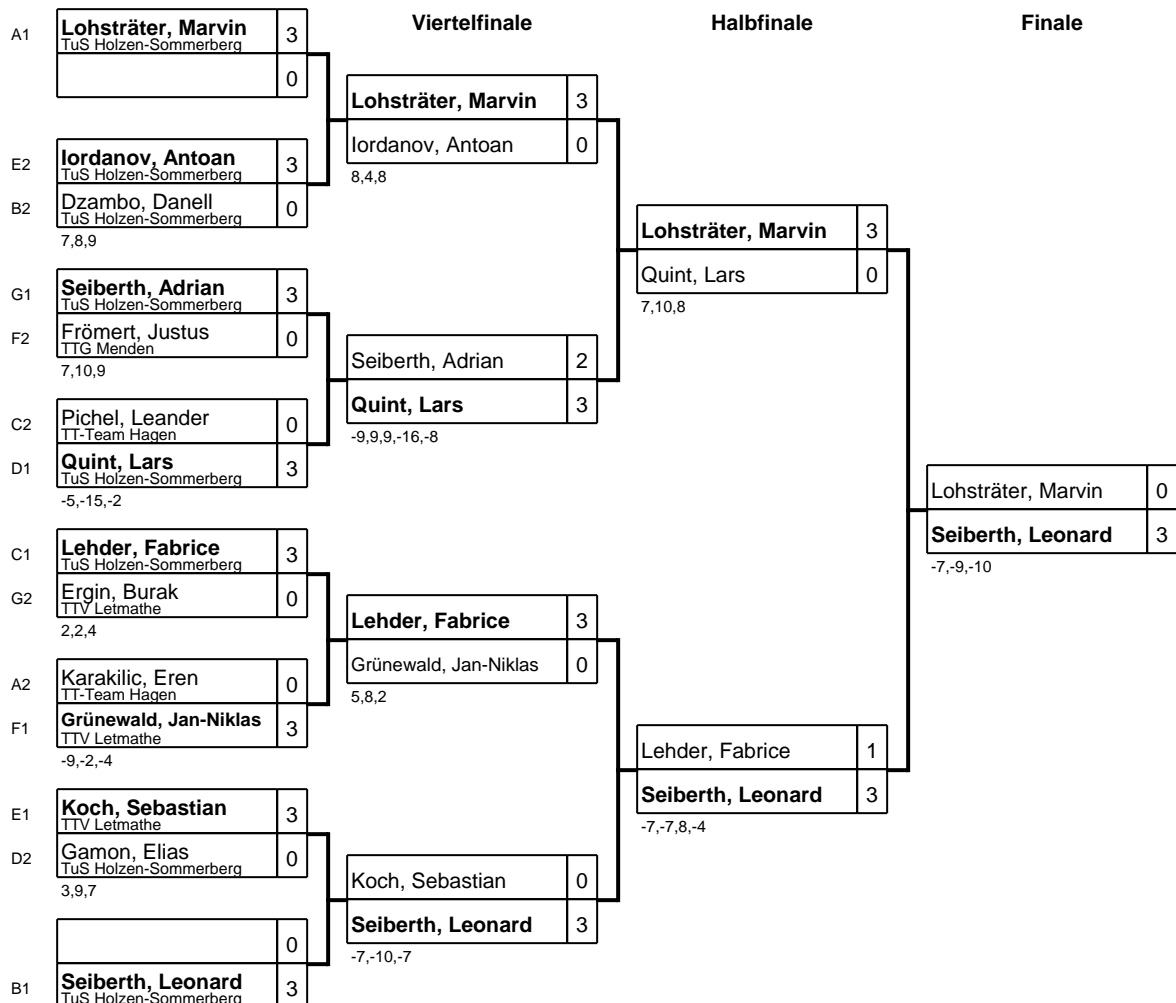

Kreismeisterschaften Lenne-Ruhr

Klasse: Schüler A Einzel 16.09.2018 Hagen

Kreismeisterschaften Lenne-Ruhr

Klasse: Schüler B Einzel 15.09.2018/ Hagen

Vorrunde

Gruppe: A

Platz	Name	SP	Spiele	Sätze	Bälle	1	2	3	4
1	Sobetskiy, Viktor TTG Menden	1	3 : 0	9 : 0 +9	99 : 35 64		3 : 0 2,6,1	3 : 0 4,3,6	3 : 0 7,2,4
2	Selman, Benjamin TTV Letmathe	4	1 : 2	3 : 6 -3	67 : 86 -19	0 : 3 -2,-6,-1		0 : 3 -4,-13,-8	3 : 0 4,8,4
3	Herzog, Julian TuS Holzen-Sommerberg	1	1 : 2	3 : 6 -3	70 : 91 -21	0 : 3 -4,-3,-6	3 : 0 4,13,8		0 : 3 -5,-7,-8
4	Pichel, Leander TT-Team Hagen	1	1 : 2	3 : 6 -3	62 : 86 -24	0 : 3 -7,-2,-4	0 : 3 -4,-8,-4	3 : 0 5,7,8	

Gruppe: B

Platz	Name	SP	Spiele	Sätze	Bälle	1	2	3	4
1	Herberg, Louis TTV Letmathe	1	3 : 0	9 : 0 +9	99 : 40 59		3 : 0 8,5,6	3 : 0 0,4,1	3 : 0 4,6,6
2	Joseph, Louis TTG Menden	2	2 : 1	6 : 5 +1	96 : 72 24	0 : 3 -8,-5,-6		3 : 0 1,1,2	3 : 2 4,-8,6,-3,3
3	Schmidt, Timo TT-Team Hagen	3	1 : 2	3 : 6 -3	43 : 89 -46	0 : 3 -0,-4,-1	0 : 3 -1,-1,-2		3 : 0 8,10,5
4	Wagemann, Lukas TuS Holzen-Sommerberg	4	0 : 3	2 : 9 -7	74 : 111 -37	0 : 3 -4,-6,-6	2 : 3 -4,8,-6,3,-3	0 : 3 -8,-10,-5	

Gruppe: C

Platz	Name	SP	Spiele	Sätze	Bälle	1	2	3	4
1	Scharwat, Nils GSV Fröndenberq	1	3 : 0	9 : 2 +7	114 : 86 28		3 : 2 4,9,-9,-6,5	3 : 0 6,6,9	3 : 0 7,9,9
2	Benz, Vincent TTV Letmathe	1	2 : 1	8 : 6 +2	129 : 124 5	2 : 3 -4,-9,9,6,-5		3 : 2 4,10,-8,-8,9	3 : 1 5,6,-6,9
3	Benz, Simon TTV Letmathe	4	1 : 2	5 : 7 -2	107 : 110 -3	0 : 3 -6,-6,-9	2 : 3 -4,-10,8,8,-9		3 : 1 6,8,-8,2
4	Gamon, Elias TuS Holzen-Sommerberg	3	0 : 3	2 : 9 -7	83 : 113 -30	0 : 3 -7,-9,-9	1 : 3 -5,-6,6,-9	1 : 3 -6,-8,8,-2	

Gruppe: D

Platz	Name	SP	Spiele	Sätze	Bälle	1	2	3	4
1	Ganjoui, Parsa TuS Holzen-Sommerberg	1	3 : 0	9 : 0 +9	99 : 47 52		3 : 0 9,7,3	3 : 0 2,5,8	3 : 0 2,7,4
2	Gubert, Constantin TuS Holzen-Sommerberg	4	2 : 1	6 : 3 +3	85 : 66 19	0 : 3 -9,-7,-3		3 : 0 7,8,9	3 : 0 4,2,3
3	AL-Dashan, Ismail TTV Letmathe	2	1 : 2	3 : 6 -3	72 : 81 -9	0 : 3 -2,-5,-8	0 : 3 -7,-8,-9		3 : 0 4,7,4
4	Rothenburger, Fabian TT-Team Hagen	3	0 : 3	0 : 9 -9	37 : 99 -62	0 : 3 -2,-7,-4	0 : 3 -4,-2,-3	0 : 3 -4,-7,-4	

Gruppe: E

Platz	Name	SP	Spiele	Sätze	Bälle	1	2	3	4
1	Dzambo, Danell TuS Holzen-Sommerberg	4	2 : 1	7 : 4 +3	103 : 74 29		1 : 3 6,-1,-9,-9	3 : 1 4,5,-7,2	3 : 0 5,5,3
2	Karakilic, Eren TT-Team Hagen	3	2 : 1	7 : 4 +3	98 : 93 5	3 : 1 -6,1,9,9		1 : 3 -4,6,-3,-6	3 : 0 11,5,8
3	Gamon, Leonas TuS Holzen-Sommerberg	2	2 : 1	7 : 6 +1	113 : 112 1	1 : 3 -4,-5,7,-2	3 : 1 4,-6,3,6		3 : 2 9,9,-10,-9,7
4	Steiner, Henry TTV Letmathe	3	0 : 3	2 : 9 -7	85 : 120 -35	0 : 3 -5,-5,-3	0 : 3 -11,-5,-8	2 : 3 -9,-9,10,9,-7