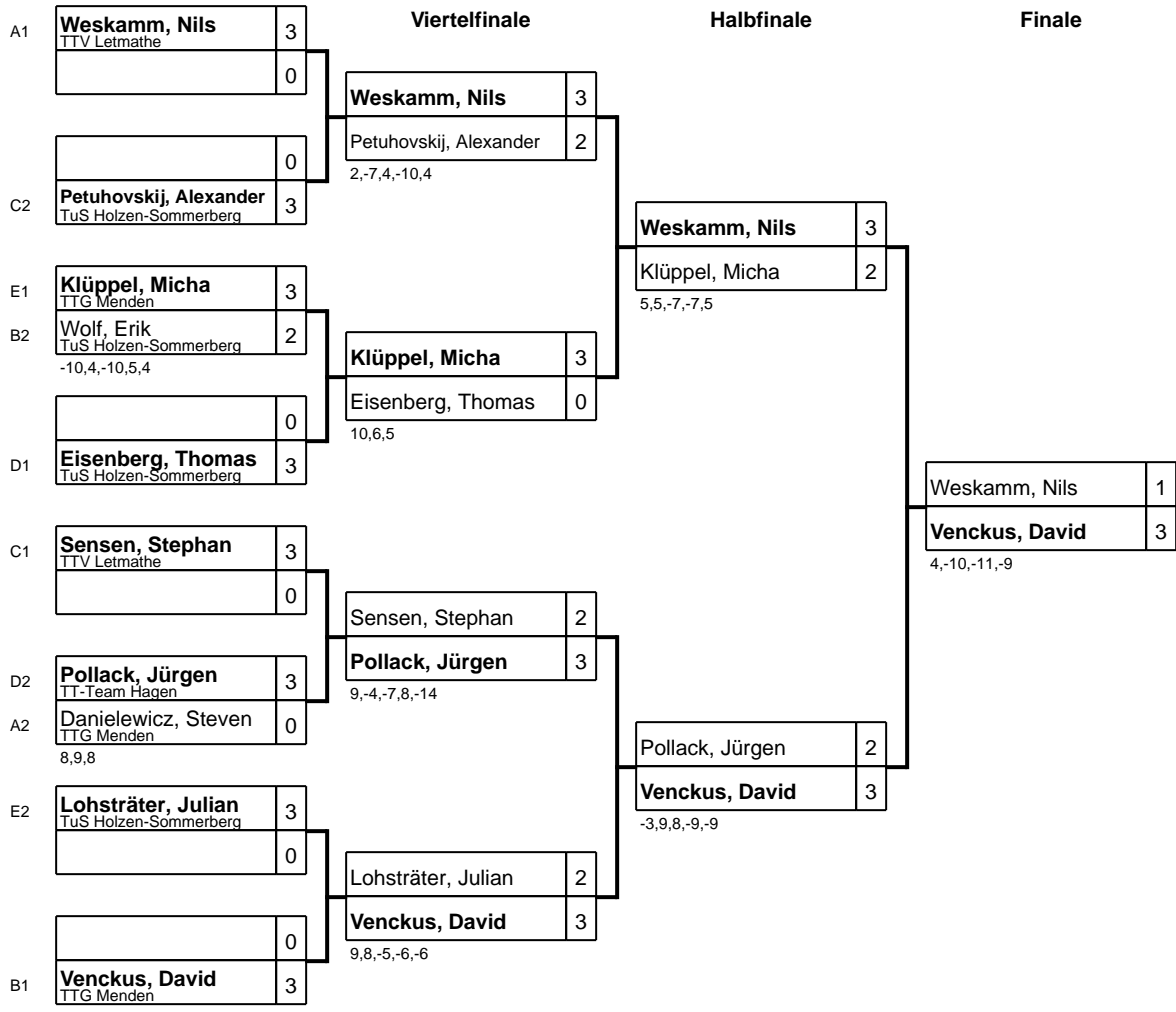

Kreismeisterschaften Lenne-Ruhr

Klasse: Herren 0-1550 Einzel 16.09.2018 Hagen

Kreismeisterschaften Lenne-Ruhr

Klasse: Herren 0-1400 Einzel 14.09.2018/ Hagen

Vorrunde

Gruppe: A

Platz	Name	SP	Spiele	Sätze	Bälle	1	2	3	4
1	Elsner, Daniel VfL Eintracht Hagen	1	2 : 0	6 : 2 +4	74 : 58 16		3 : 1 7,8,-4,6	3 : 1 -4,3,8,4	
2	Goutrin, Sean TV Rückgeberg	1	1 : 1	4 : 4 0	72 : 68 4	1 : 3 -7,-8,4,-6		3 : 1 9,-7,3,8	
3	Ergin, Burak TTV Letmathe	2	0 : 2	2 : 6 -4	57 : 77 -20	1 : 3 4,-3,-8,-4	1 : 3 -9,7,-3,-8		

Gruppe: B

Platz	Name	SP	Spiele	Sätze	Bälle	1	2	3	4
1	Rosenthal, Martin TTG Menden	3	2 : 0	6 : 1 +5	87 : 73 14		3 : 0 9,12,12	3 : 1 -12,6,12,8	
2	Koch, Markus TTV Letmathe	1	1 : 1	3 : 5 -2	83 : 83 0	0 : 3 -9,-12,-12		3 : 2 6,7,-7,-10,8	
3	Brandt, Wilhelm TTC Hagen	2	0 : 2	3 : 6 -3	84 : 98 -14	1 : 3 12,-6,-12,-8	2 : 3 -6,-7,7,10,-8		

Gruppe: C

Platz	Name	SP	Spiele	Sätze	Bälle	1	2	3	4
1	Schmidt, Patrick TT-Team Hagen	1	3 : 0	9 : 2 +7	112 : 72 40		3 : 1 8,8,-10,4	3 : 1 4,2,-3,6	3 : 0 7,7,3
2	Kretschmer, Udo SG Vorhalle/Polizei Hagen	3	2 : 1	7 : 4 +3	111 : 99 12	1 : 3 -8,-8,10,-4		3 : 1 7,8,-13,7	3 : 0 6,5,8
3	Cramer, Karl-Heinz TTV Letmathe	3	1 : 2	5 : 6 -1	93 : 97 -4	1 : 3 -4,-2,3,-6	1 : 3 -7,-8,13,-7		3 : 0 6,4,5
4	Bette, Hendrik GSV Fröndenberg	2	0 : 3	0 : 9 -9	51 : 99 -48	0 : 3 -7,-7,-3	0 : 3 -6,-5,-8	0 : 3 -6,-4,-5	

Gruppe: D

Platz	Name	SP	Spiele	Sätze	Bälle	1	2	3	4
1	Saalmann, Yves TuS Ende	1	3 : 0	9 : 2 +7	127 : 101 26		3 : 1 8,-7,5,3	3 : 0 9,15,11	3 : 1 6,9,-11,11
2	Schröder, Thomas TTG Menden	4	2 : 1	7 : 5 +2	112 : 98 14	1 : 3 -8,7,-5,-3		3 : 2 -8,7,6,-11,7	3 : 0 4,1,9
3	Schlueter, Manfred TTVg. Schwerte	1	1 : 2	5 : 6 -1	112 : 116 -4	0 : 3 -9,-15,-11	2 : 3 8,-7,-6,11,-7		3 : 0 8,7,8
4	Schultheiß, Wolfgang TTC Hagen	3	0 : 3	1 : 9 -8	76 : 112 -36	1 : 3 -6,-9,11,-11	0 : 3 -4,-1,-9	0 : 3 -8,-7,-8	

Gruppe: E

Platz	Name	SP	Spiele	Sätze	Bälle	1	2	3	4
1	Badura, Daniel TTVg. Schwerte	1	3 : 0	9 : 1 +8	115 : 71 44		3 : 1 6,8,-12,5	3 : 0 5,7,7	3 : 0 1,13,5
2	Lewald, Pascal GSV Fröndenberg	3	2 : 1	7 : 3 +4	99 : 68 31	1 : 3 -6,-8,12,-5		3 : 0 6,1,3	3 : 0 2,6,5
3	Reith, Stephan TuS Ende	3	1 : 2	3 : 6 -3	64 : 85 -21	0 : 3 -5,-7,-7	0 : 3 -6,-1,-3		3 : 0 6,2,11
4	Josipovic, Ivor TTC Hagen	3	0 : 3	0 : 9 -9	51 : 105 -54	0 : 3 -1,-13,-5	0 : 3 -2,-6,-5	0 : 3 -6,-2,-11	

Gruppe: F

Platz	Name	SP	Spiele	Sätze	Bälle	1	2	3	4
1	Hahn, Kevin TTG Fichte Hagen/Dahl	4	3 : 0	9 : 1 +8	114 : 79 35		3 : 0 7,4,9	3 : 0 5,6,5	3 : 1 13,-11,8,9
2	Reinbacher, Nick TTC Hagen	1	2 : 1	6 : 4 +2	97 : 91 6	0 : 3 -7,-4,-9		3 : 1 9,-8,5,8	3 : 0 12,7,6
3	Gunst, Armin TuS Ende	1	1 : 2	4 : 8 -4	95 : 119 -24	0 : 3 -5,-6,-5	1 : 3 -9,8,-5,-8		3 : 2 10,-7,-5,4,9
4	Krüger, Simon TTG Menden	4	0 : 3	3 : 9 -6	113 : 130 -17	1 : 3 -13,11,-8,-9	0 : 3 -12,-7,-6	2 : 3 -10,7,5,-4,-9